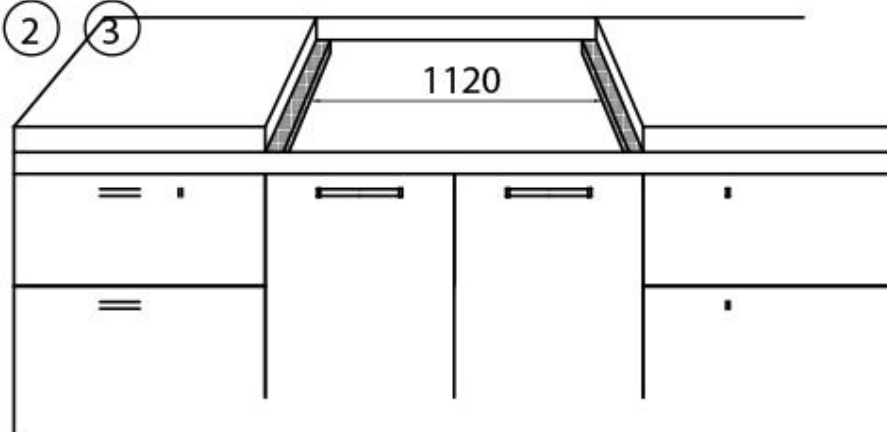

DESSINS TECHNIQUES

Incasso

①

②

③