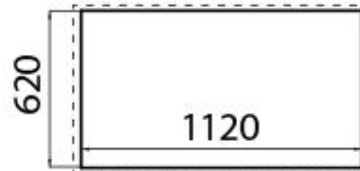

DESSINS TECHNIQUES

Incasso

①

②

③