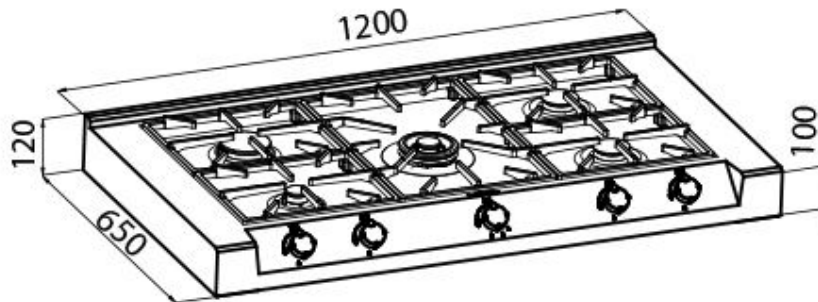

Rangetop Foster Milano

Rangetop et top en acier inoxydable

Code: 3167 000

DÉTAILS

Matériau Acier inoxydable AISI 304

Textures Satiné

Dimensions 1200x650 mm

Élément chauffant 5 brûleurs

Trou d'encastrement 1120x620 mm

Grilles Grilles en fonte et tables coupe-feu émaillées

Puissance totale 11.700 W

Auxiliaire 1.000 W

Semi-rapide 2x1.750 W

Rapide 3.000 W

- Dual 4.200 W

Sécurité Soupape de sécurité avec thermocouple à intervention rapide

Type d'allumage Allumage électrique sous le bouton

Type de gaz Testé pour une installation au gaz méthane, jeu de buses GPL inclus.

Type Table de cuisson gaz

DESSINS TECHNIQUES

Incasso

①

②

③